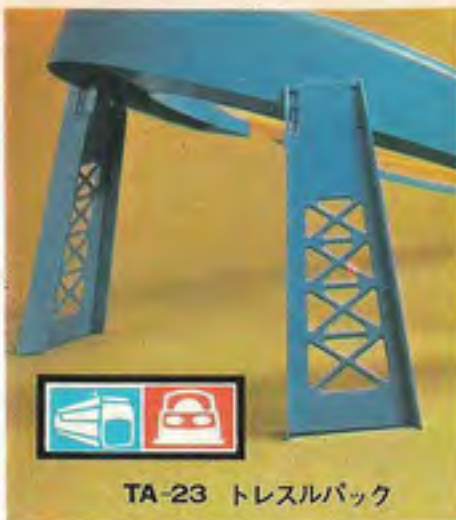

パワースーパー・ブースター

マッチボックスカーのスピードは君が決めて下さい。コントロールアームを下げると電池の入ったスーパーブースターは加速され中央の針はその速度を示します。

TA-3 ラトルスネイクベンド

このダブルトラックカーブで色々なおもしろい遊びができます。例えば、だ円サーキットや立体交差のある八の字型サーキットが作れます。

TA-5 ウィップ  
ブラッシュシュ  
ケイン

ブースターやスコビーオンセットと一緒に遊びましょう。車がシュケインに入ると右から左、左から右へとコースが変わります。

TA-23 トレスルバック

TA-22 チューンナップキット

TA-19 ダブルアクションガレージ

TA-6 カタバルト・バス  
二車線から一車線にする部  
品です。トラックセット  
に加え、レースを楽  
しもう。

TA-7 デア・デビル  
・スイッチ  
車線切り換え装置です。  
どちらの車線でも好  
きな方を選べます。

TA-9  
スカイ・ジャック

TA-18 ラップカウンター

TA-17 スリップストリームカーブ